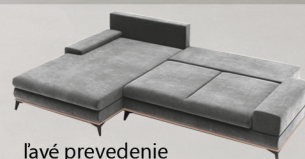

2024

Nábytok výber

manila

POŤAH: SORO
PRIMO

990€

pravé prevedenie

šírka 315cm, hĺbka 212cm, výška 87cm

☛ 137/248cm

ľavé prevedenie

taburetka
106/78/44cm

219€

scandi

pravé prevedenie

šírka 236cm, hĺbka 172cm, výška 86cm

☛ 123/190cm

690€

POŤAH: SORO, AMON,
MONOLITH,
RIVIERA 38, 79, 95

capri

ľavé prevedenie

šírka 344cm, hĺbka 175-203cm, výška 84-99cm

☛ 128/270cm

1290€

POŤAH: SORO, AMON,
MONOLITH
MANILA
BAHAMA ...